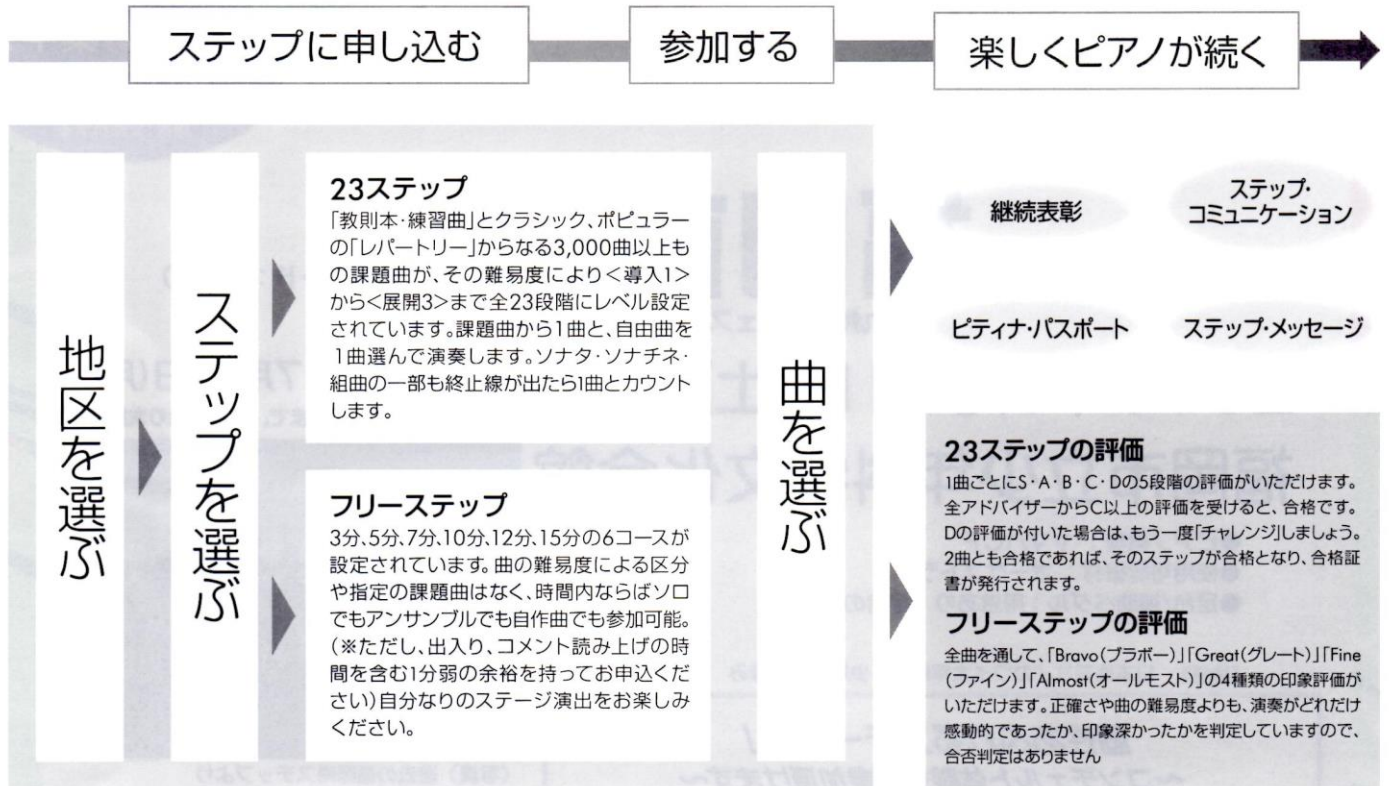

ピティナ・ピアノステップとは？

いつでも参加でき、アドバイスがもらえる、公開のステージです。

あなたのピアノライフを充実させ、応援するために、より多くの舞台をご用意したい——。ピティナピアノステップは全国で年間を通して470地区で開催されています(2012年度実績)。課題曲をじっくりこなして無理なくステップアップしたいあなた、フリーステップで個性をいかんなく発揮したいあなたに、3名のアドバイザーが、手書きの講評(ステップメッセージ)でアドバイス。人前でステージに立つ、という何物にも代えがたい経験が、待っています。

ステップ参加までの流れ

1. 参加申込をする (いずれかの方法を選択)

郵送で申込 ※月曜日締切

参加要項を入手(申込書を送る)。

<参加要項請求方法>

- ①お近くのピティナ支部・ステーションで購入
  1セット300円(会員200円)で販売しております。
- ②郵送で請求

住所、氏名、連絡先、参加年度を明記の上、80円切手を必要枚数添えて、下記の住所までお送り下さい。

〒170-8458 一般社団法人全日本ピアノ指導者協会「2013年度ステップ参加要項請求」係
(郵便番号を正確にお書き頂ければ住所は必要ありません)

Web申込 ※最大で水曜日の15時まで

当協会ウェブサイトの開催地区・日程一覧から、申込地区を選ぶ。「申込」ボタンからエントリースタート。(紙の申込書は必要ありませんが、別途315円のシステム利用料がかかります) <http://www.piano.or.jp/step/schedule/>

※ピティナ・ピアノステップ開催日1ヶ月前の週の月曜日が申込締切日となります(ただし、地区の事情により早まる場合あり)。Web申込のエントリーは、最大で水曜日の15時まで可能です。原則として、定員になり次第その日を待たずに締切ります。

80円切手送付枚数

※0内は会員

- 1部・5枚(4枚)
- 2部・9枚(7枚)
- 3部・13枚(9枚)
- 4部・17枚(12枚)
- 5部・20枚(15枚)

2. 登録内容確認

締切後1~2週間で届く登録情報カードで登録内容を確認します。開催1週間前には参加票で、当日の時間割、演奏番号をお知らせします。お友達やご家族に聴きにきてもらいましょう。

3. ステップ本番で演奏!

いよいよステップ本番で演奏。同じ年代や違う世代の仲間と同じステージで演奏する貴重なチャンス。精一杯力を発揮し、ステージを楽しみましょう。