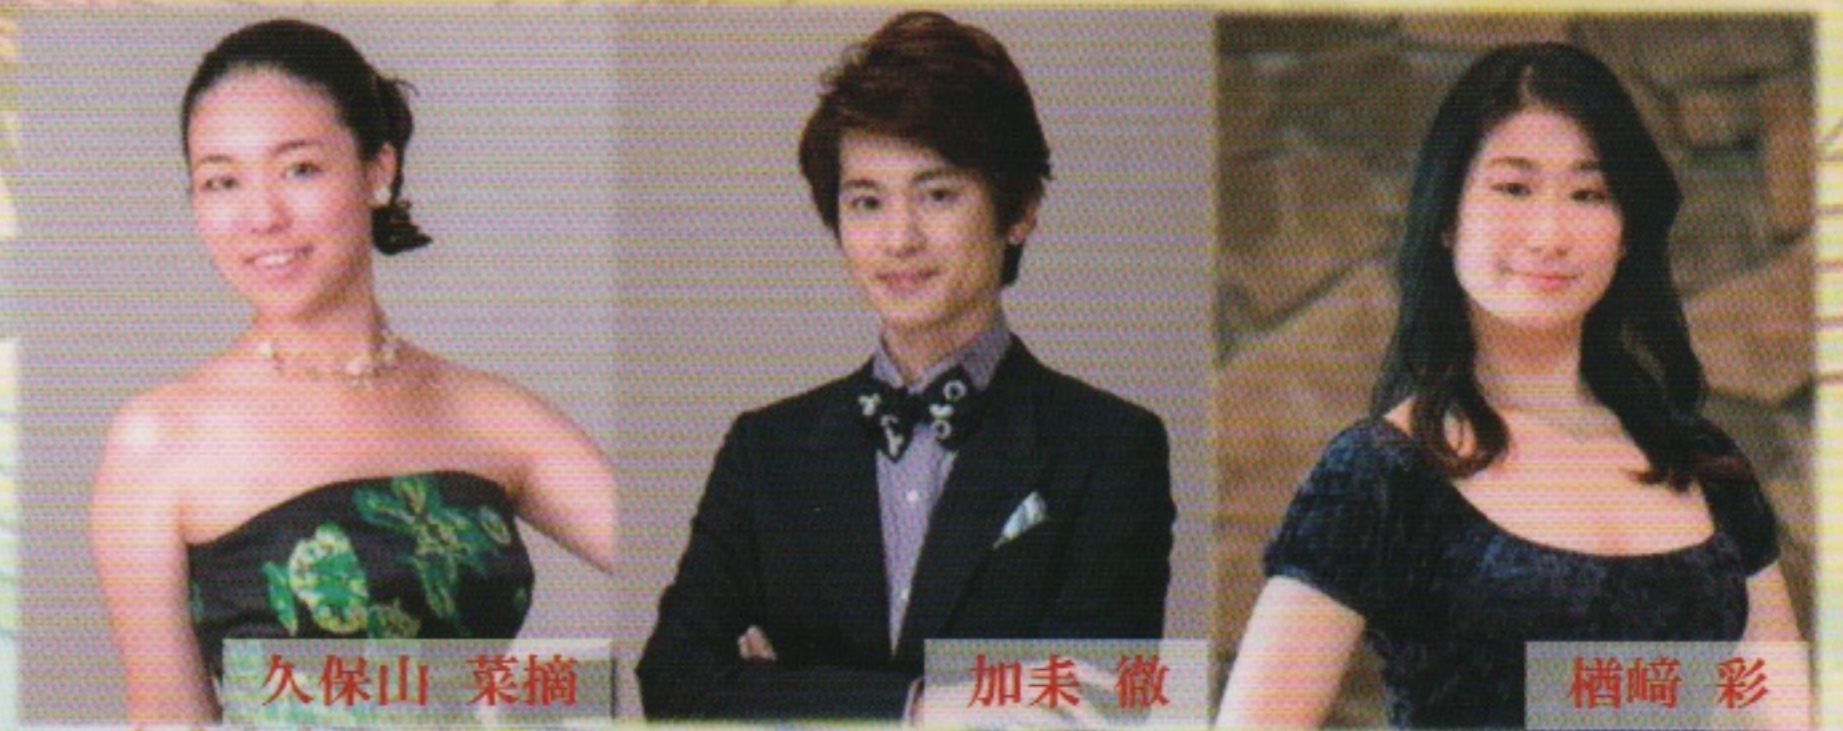

# 九州国際フェスティバル

～ 南米ペルーよりインカニャンを迎えて ～

昼の部

13:30 開演

♪オープニング  
「ぞうれっしゃがやってきた」

♪歌と踊りの祭典(15:00～)

久保山 菜摘

加来 徹

檜崎 彩

夜の部

18:30 開演

♪インカニャン&ソウルスプラッシュクルー

南米ペルーよりfolklore音楽  
♪インカニャン

ダンスUSA 全米グランドチャンピオン  
ダンスパフォーマンスユニット  
♪ソウルスプラッシュクルー

2018年8月25日(土)アクロス福岡シンフォニーホール

〒810-0001福岡県福岡市中央区天神1-1-1