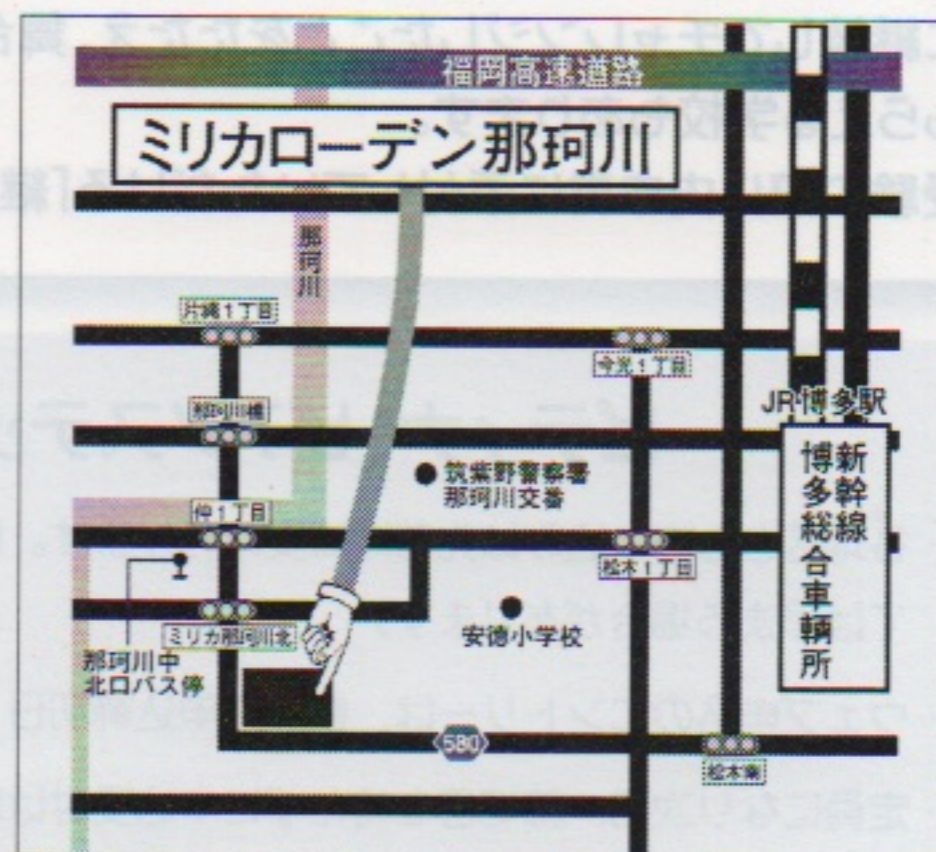

●会場住所

福岡県筑紫郡那珂川町仲2-5-1

●アクセス

西鉄バス [那珂川中北口] バス停下車徒歩5分/
西鉄バス [現人橋] バス停下車徒歩10分/
九州新幹線・博多南駅より かわせみバス
[ミリカローデン那珂川]バス停下車すぐ/
西鉄 大橋駅よりバスあり

詳細情報 & 参加申込ページはこちら⇒

【お問合せ】ピティナ 福岡セルクルステーション (久保山 千可子)

福岡県福岡市南区大橋3-24-1-101

TEL: 092-552-8138

FAX: 092-552-8138